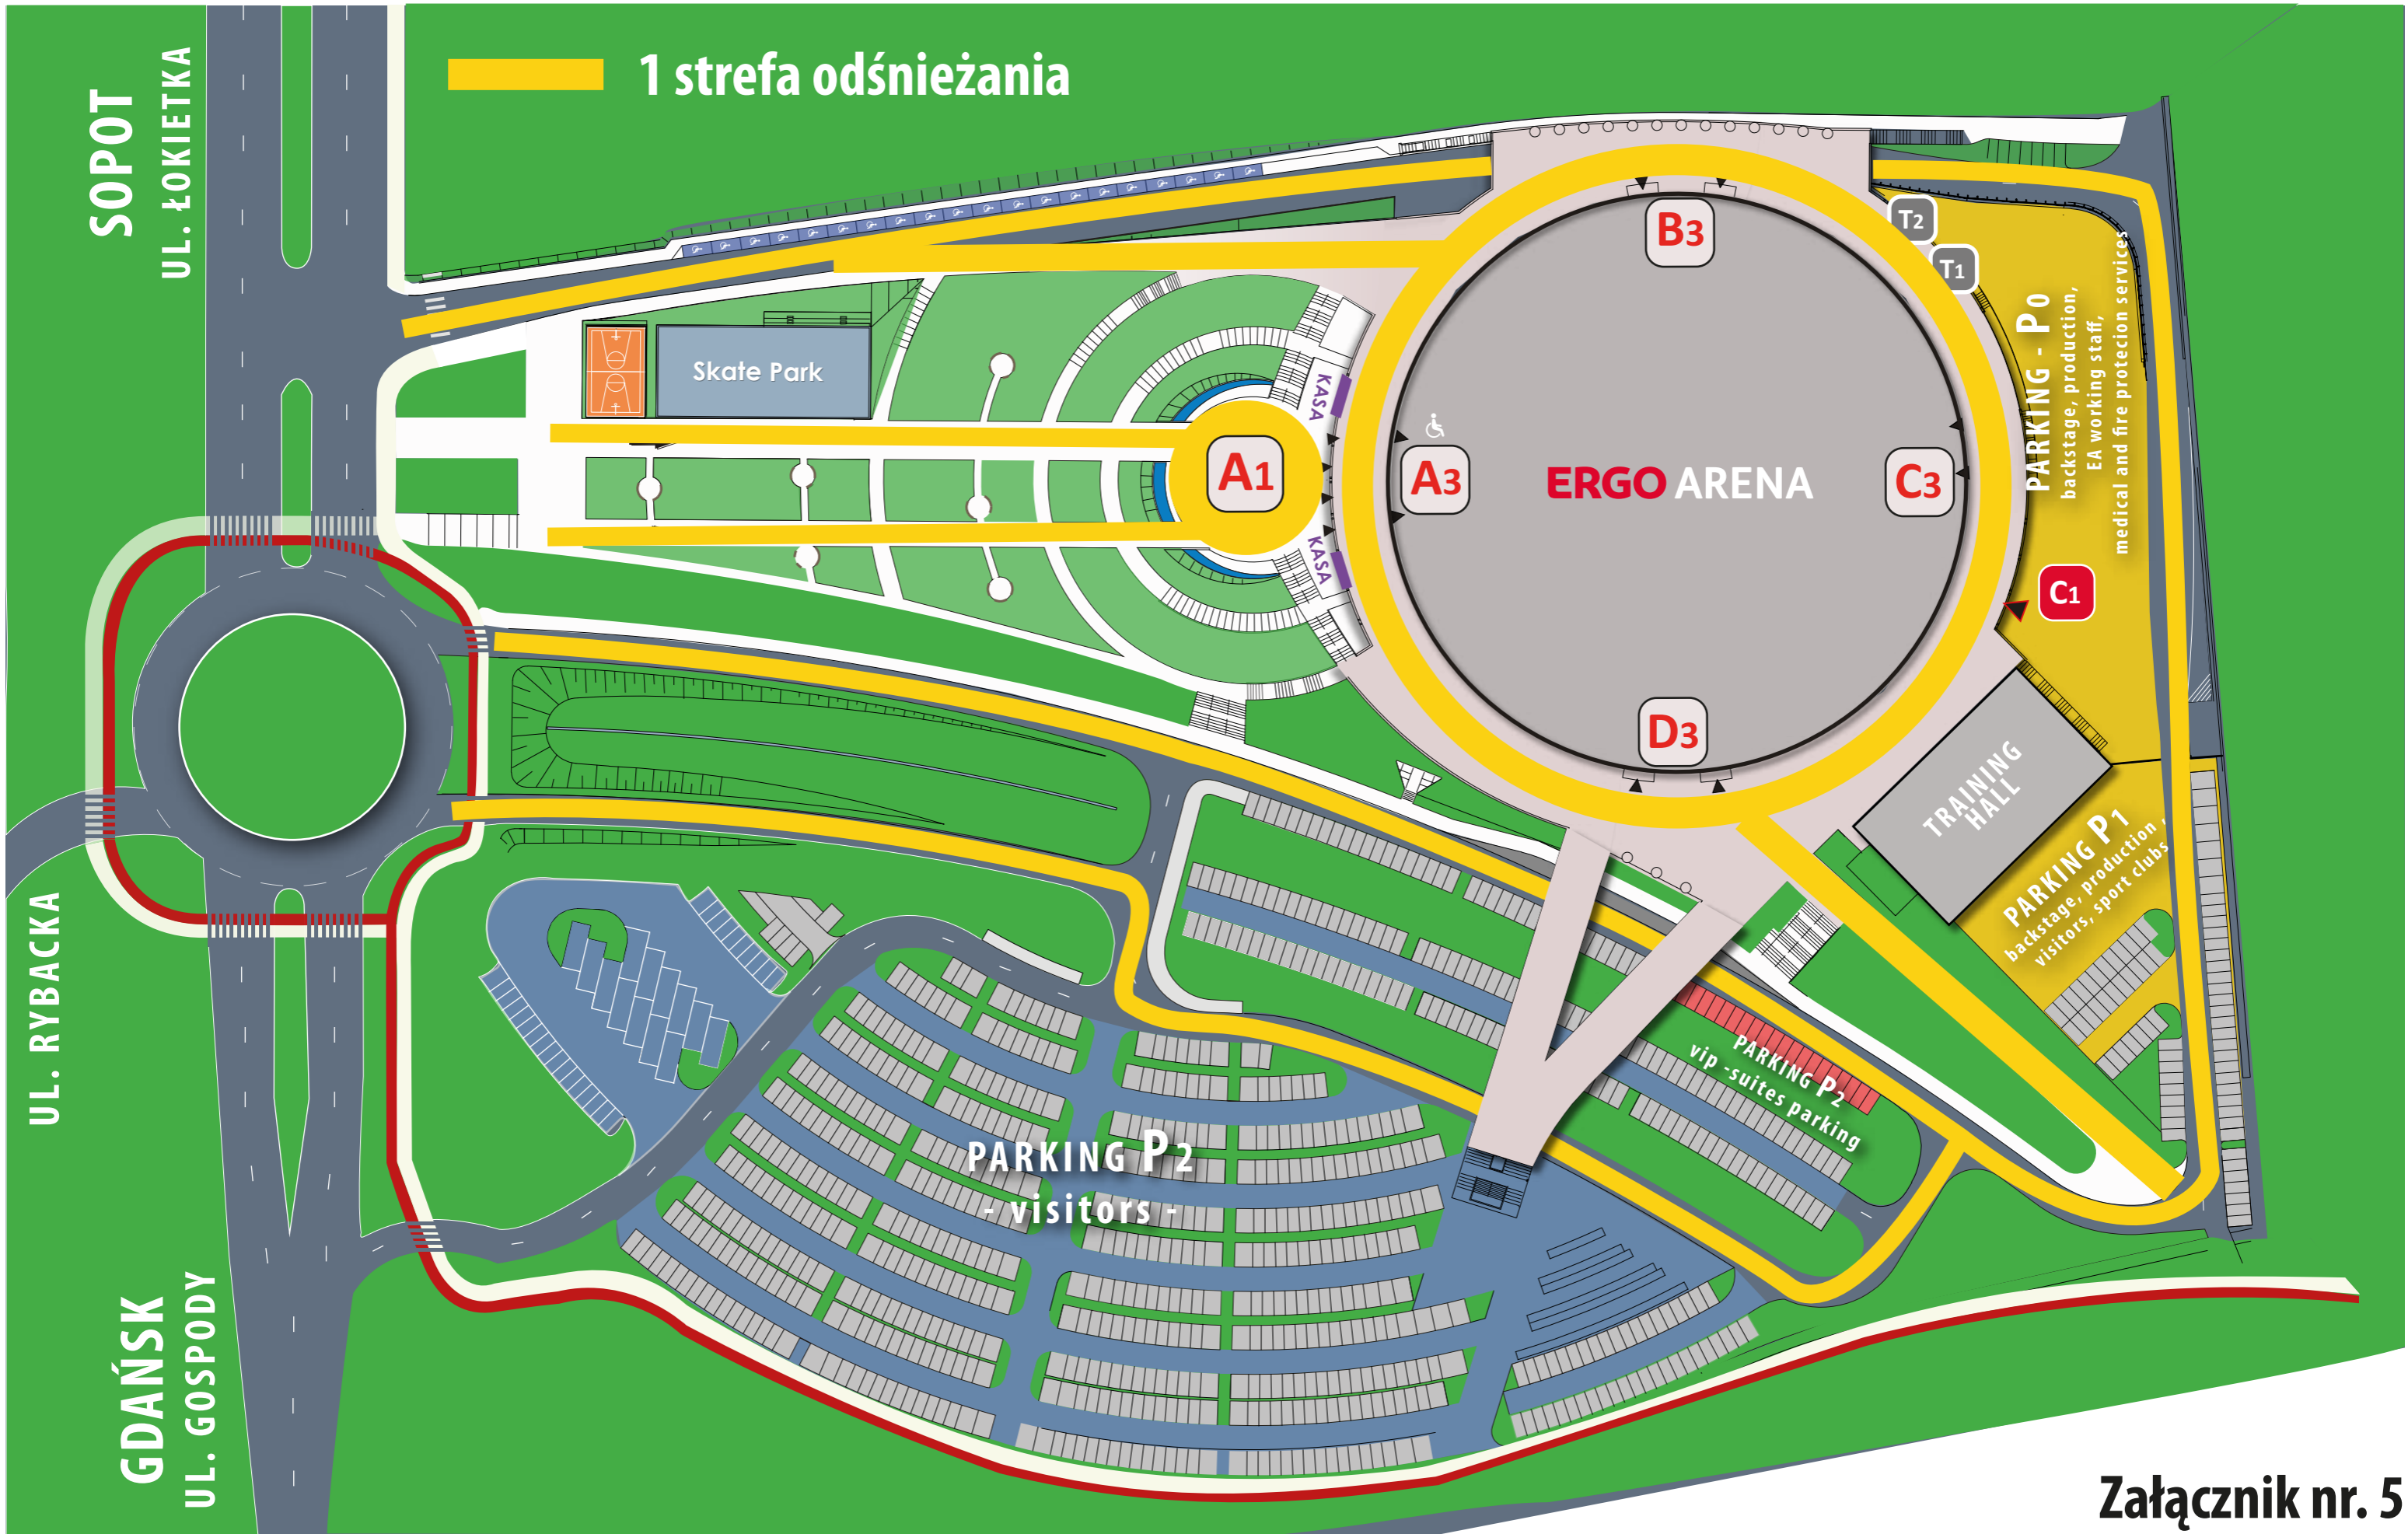

# PLAN PARKINGU I OTOCZENIA OBIEKTU

## ORIENTATION PLAN OF THE PARKING AREA

**ERGO ARENA**

BACKSTAGE  
PARKING P0  
80 miejsc

BACKSTAGE  
PARKING P1  
90 miejsc

C1

C3

B3

ERGO ARENA

D3

A3

KASA 1

KASA 2

A1

PARKING P2  
700 MIEJSC

PARKING P1  
30 miejsc  
dla niepełnosprawnych

Skate Park

UL. ŁOKIETKA

UL. GOSPODY

UL. RYBACKA

GŁÓWNE DOJŚCIE DO HALI  
DLA PIESZYCH