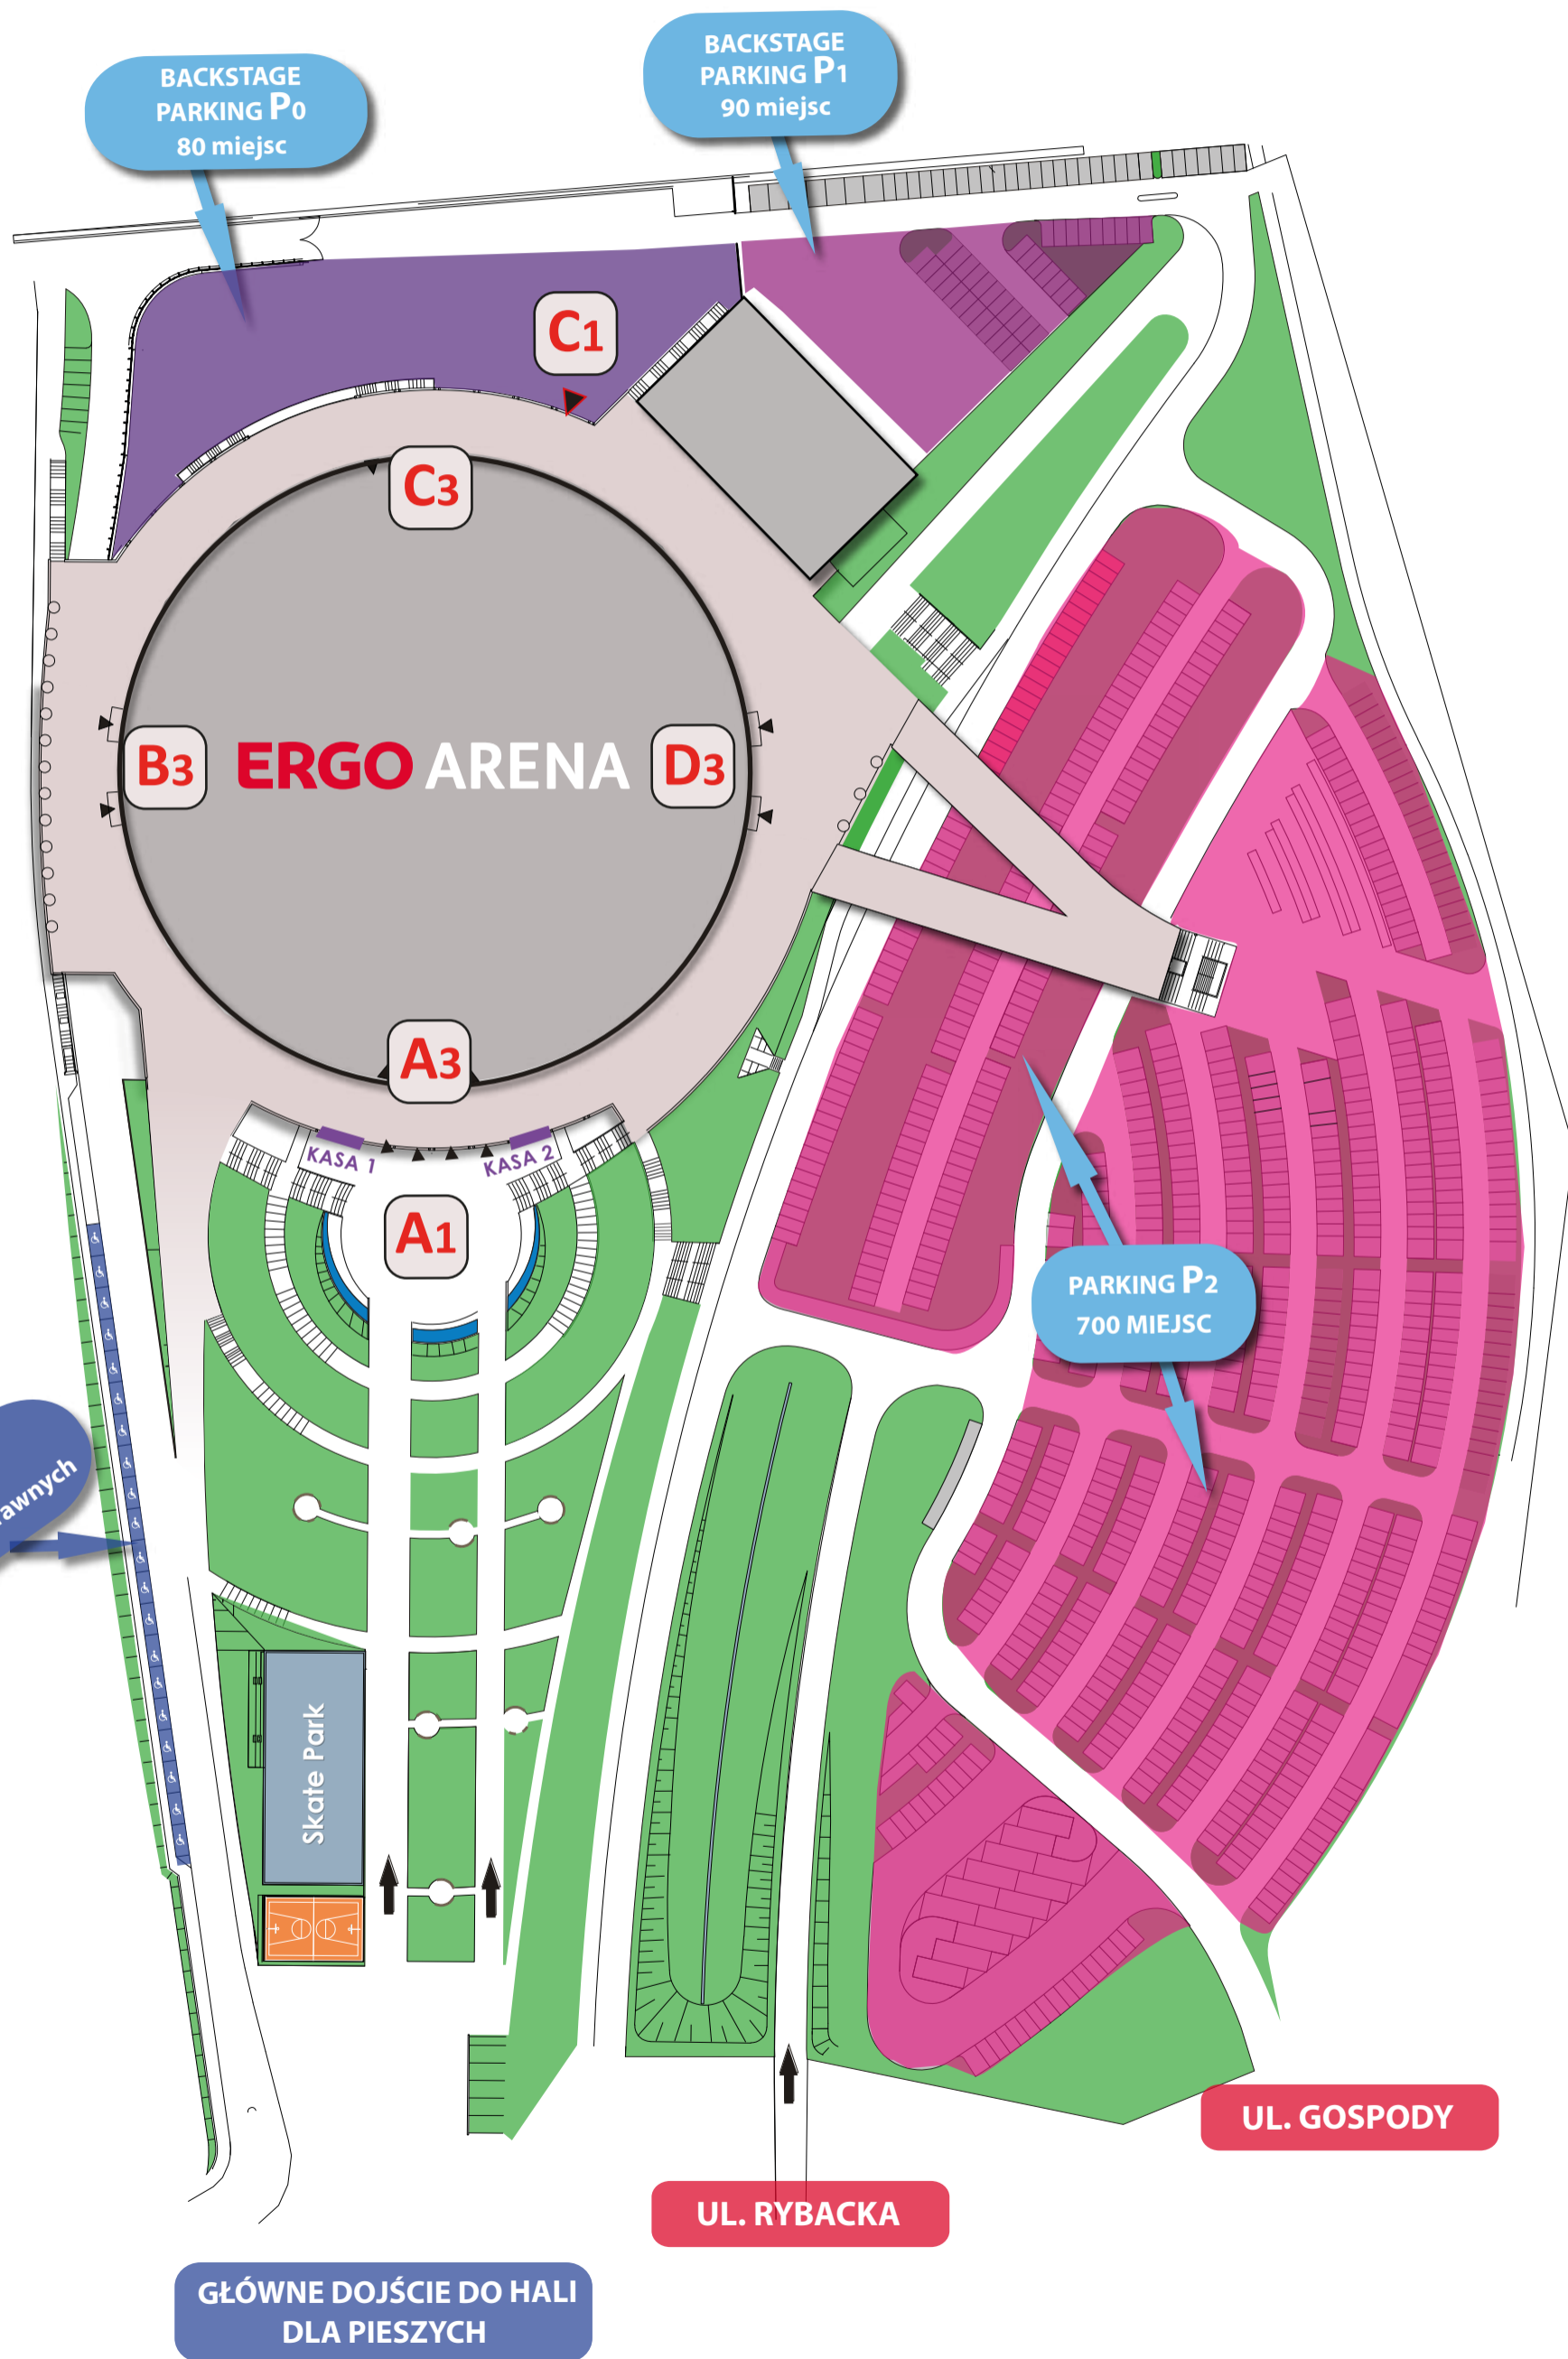

# PLAN PARKINGU I OTOCZENIA OBIEKTU

## ORIENTATION PLAN OF THE PARKING AREA

**ERGO ARENA**

BACKSTAGE  
PARKING P0  
80 miejsc

BACKSTAGE  
PARKING P1  
90 miejsc

C1

C3

B3

ERGO ARENA

D3

A3

KASA 1

KASA 2

A1

PARKING P2  
700 MIEJSC

PARKING P1  
30 miejsc  
dla niepełnosprawnych

Skate Park

UL. ŁOKIETKA

UL. GOSPODY

UL. RYBACKA

GŁÓWNE DOJŚCIE DO HALI  
DLA PIESZYCH