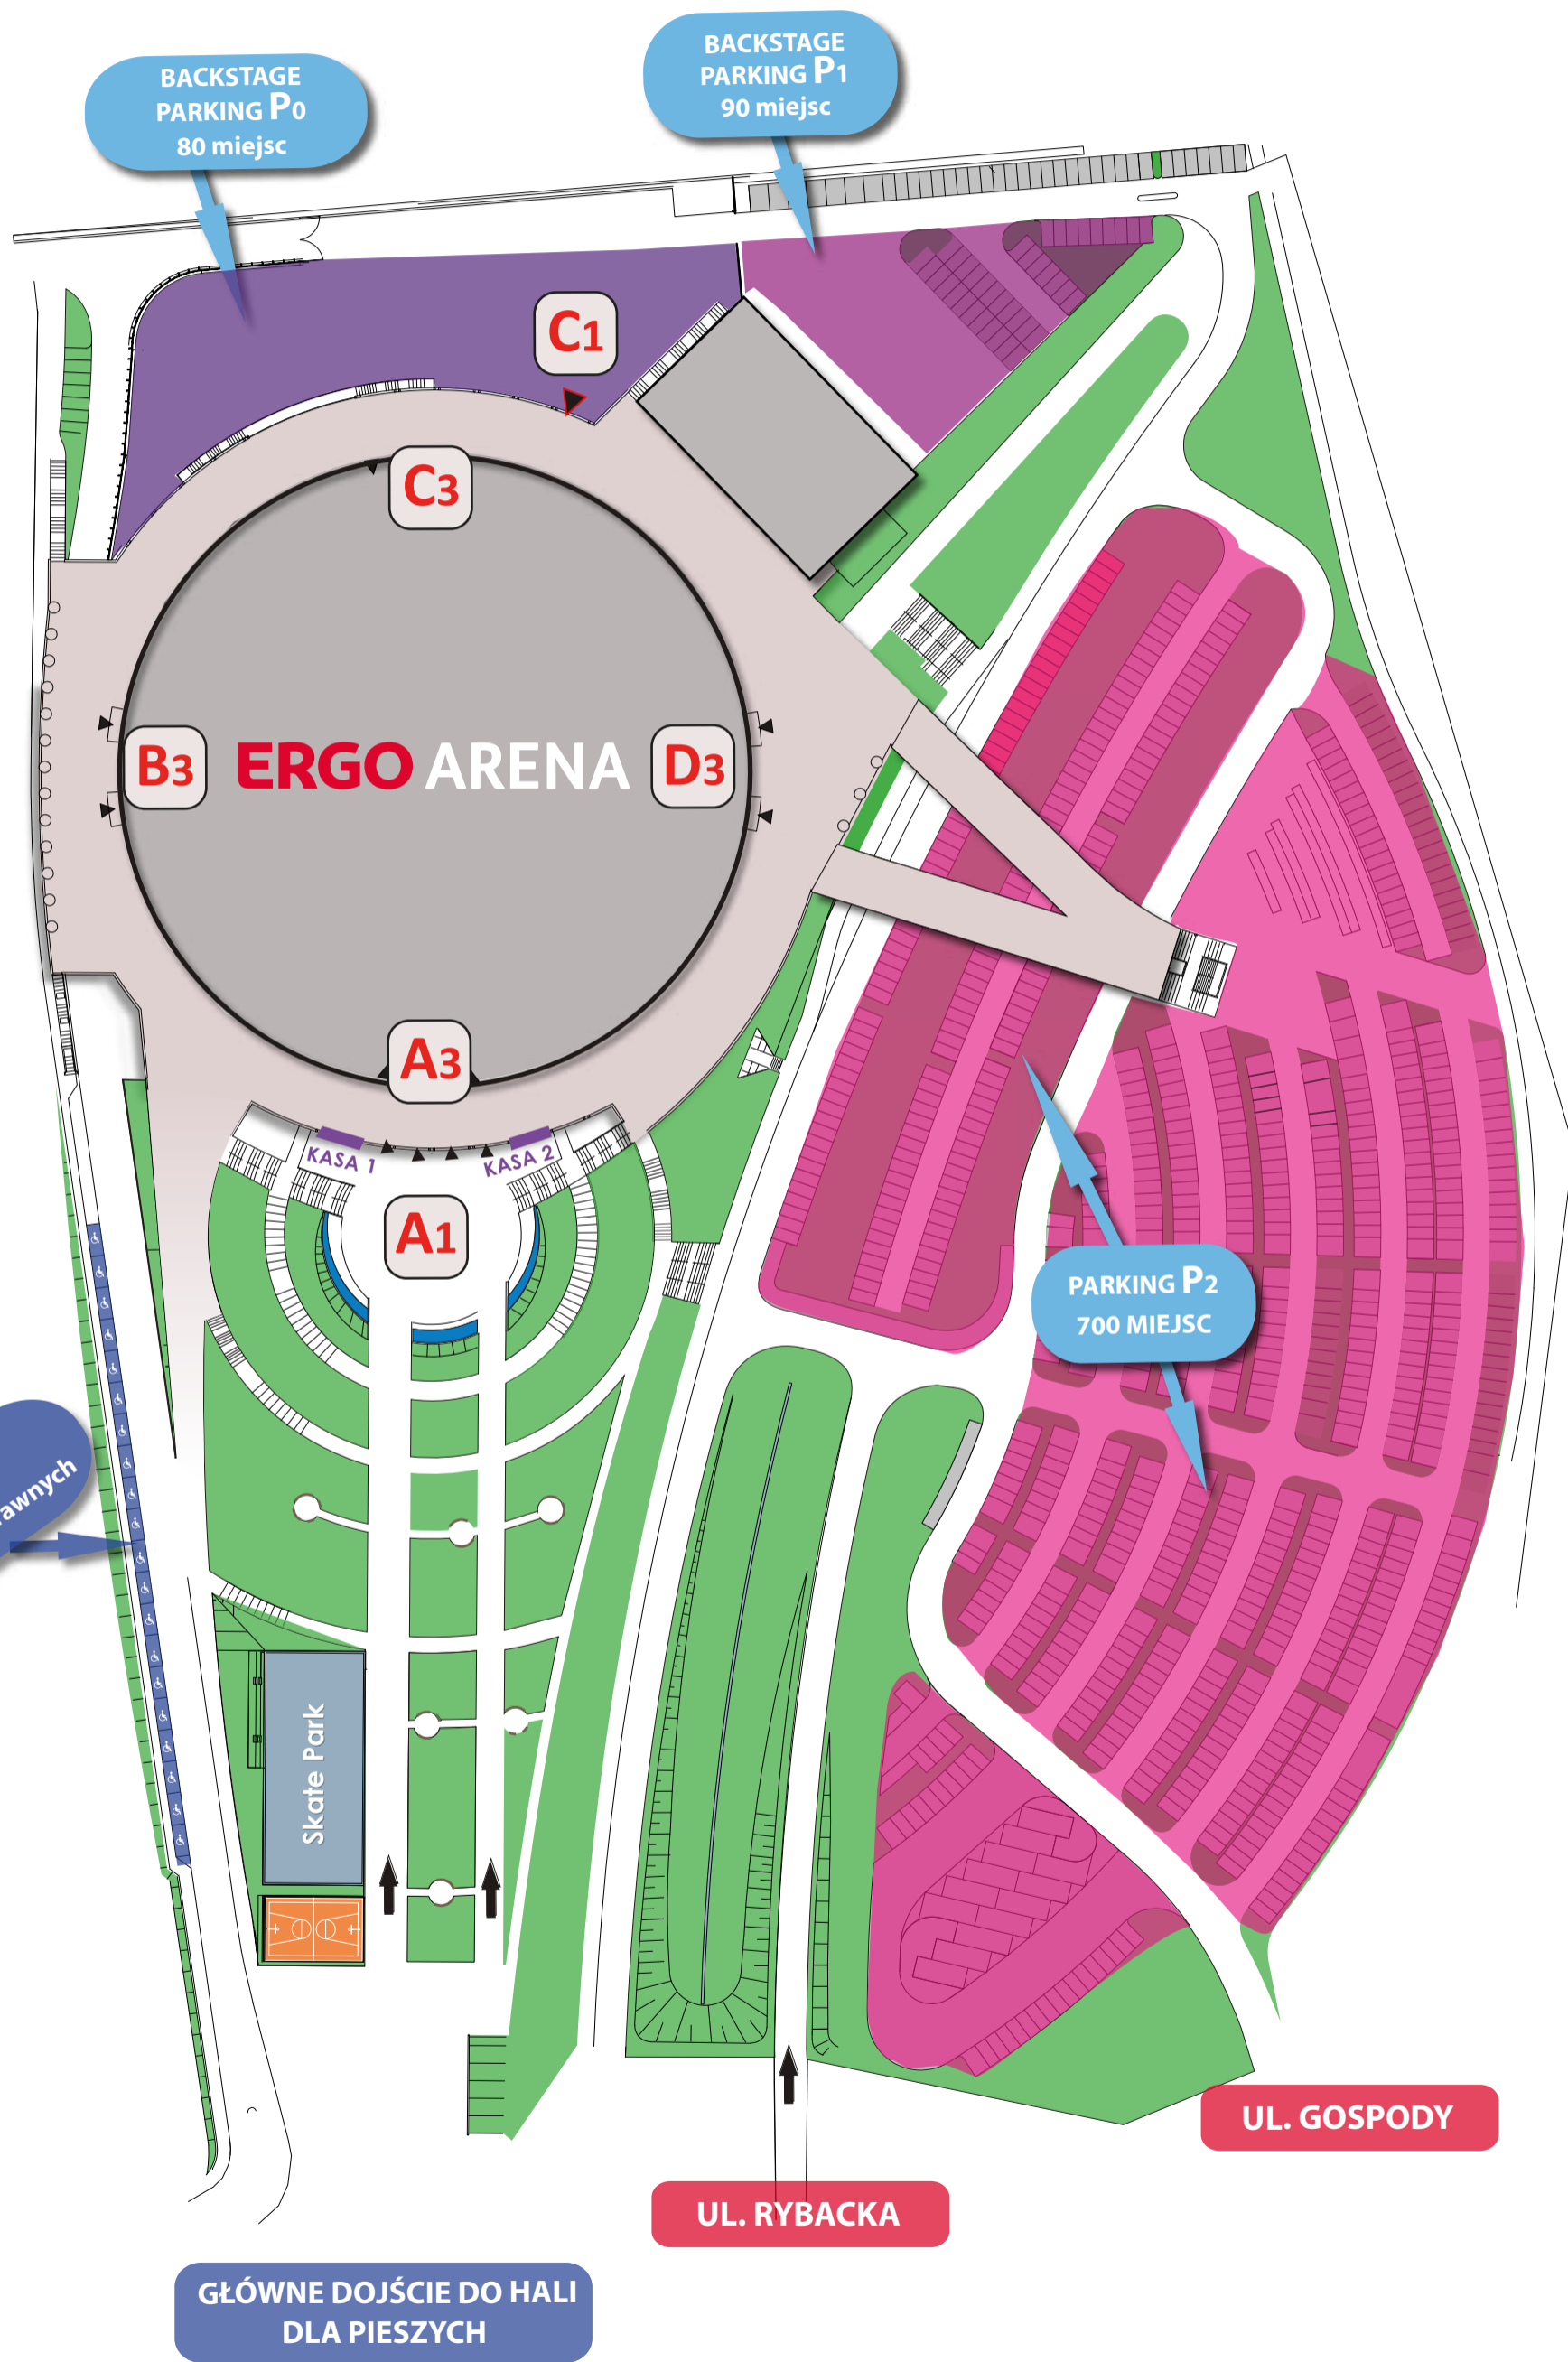

# PLAN PARKINGU I OTOCZENIA OBIEKTU

## ORIENTATION PLAN OF THE PARKING AREA

**ERGO ARENA**

2 strefa odśnieżania

BACKSTAGE  
PARKING P0  
80 miejsc

BACKSTAGE  
PARKING P1  
90 miejsc

C1

C3

B3

ERGO ARENA

D3

A3

KASA 1

KASA 2

A1

PARKING P1  
30 miejsc  
dla niepełnosprawnych

PARKING P2  
700 MIEJSC

Skate Park

UL. ŁOKIETKA

UL. GOSPODY

UL. RYBACKA

GŁÓWNE DOJŚCIE DO HALI  
DLA PIESZYCH