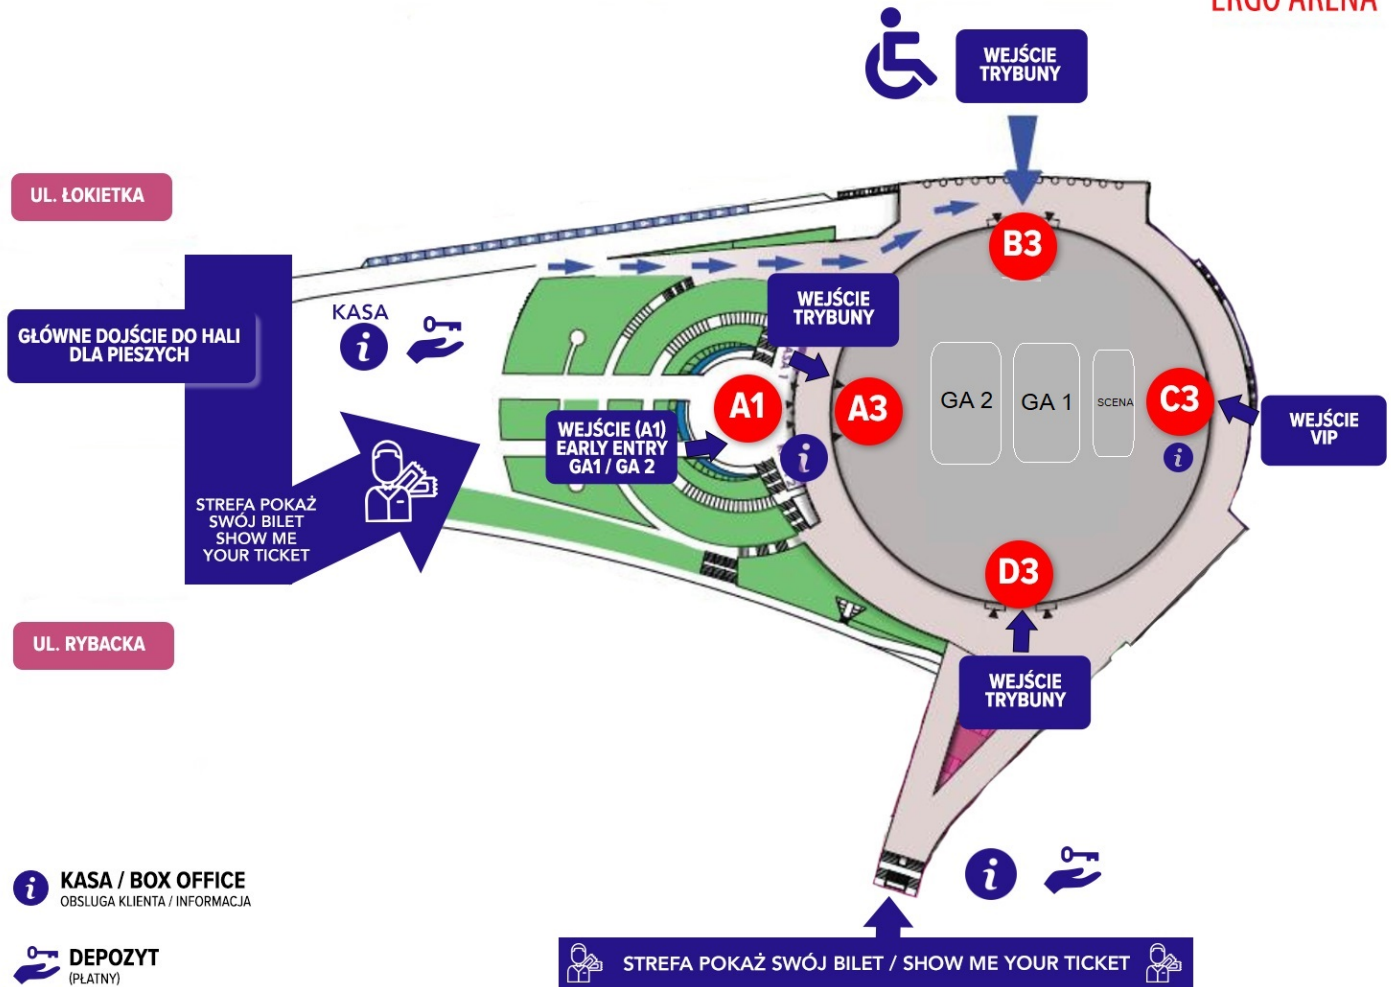

**SPRAWDŹ
SWÓJ
BILET**

UWAGA!

Bilety na ten koncert są spersonalizowane. Bilety będą sprawdzane przy wejściu na koncert, aby porównać, czy dane zamieszczone na bilecie odpowiadają danym zawartym w dokumencie tożsamości uczestnika. Prosimy pamiętać o zabraniu ze sobą dowodu tożsamości. W przypadku niezgodności danych, zastrzegamy sobie prawo odmowy wstępu posiadaczowi biletu.

LIVE NATION

Depeche Mode 11/02/2018
ERGO ARENA

i KASA / BOX OFFICE
OBSŁUGA KLIENTA / INFORMACJA

DEPOZYT
(PLATNY)

**CHECK
YOUR
TICKET**

ATTENTION!

Tickets for this event are personalised. The tickets will be checked at the entrance. Personal data printed on the ticket must match data on your identity document. Please remember to take along with you the identity document. In case of discrepancy between the ticket and the identity document we reserve the right to refuse admission to the event.

LIVE NATION